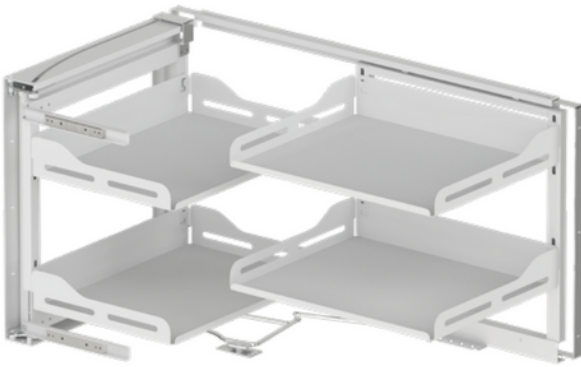

Gövde Kapasite 20 Main Capacity
Kapak Kapasite 15 Lid Capacity

Unique Kapağa Monte Körköşe Mekanizması
Unique Secret Corner Mechanism Mounted to Lid

Renk Seçenekleri
Color Options

S-XXXX-U-W
WHITE

S-XXXX-U-A
ANTHRACITE

Product Code	Yön / Direction	W x D x H (mm)	C (mm)	Box	Volume (m³)	Weight kg.
S-3001-U-	Sol-Left	860-965 x 530 x 530	450	1	0,156	23,000
S-3002-U-	Sağ-Right	860-965 x 530 x 530	450	1	0,156	23,000
S-3071-U-	Sol-Left	860-965 x 530 x 530	500	1	0,156	23,400
S-3072-U-	Sağ-Right	860-965 x 530 x 530	500	1	0,156	23,400